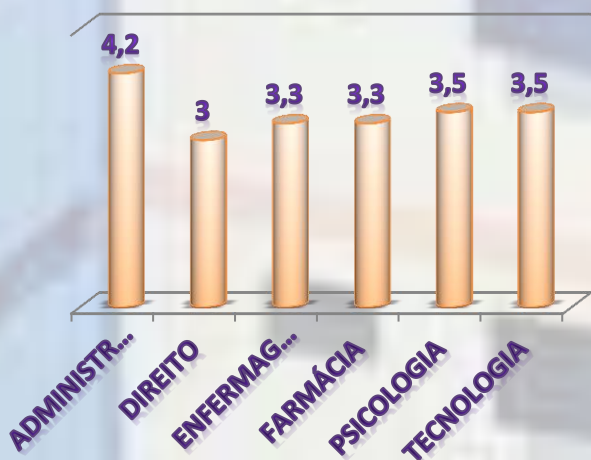

## Resultado da Avaliação 2013/1

Participação dos Acadêmicos: 690

Avaliação dos Cursos

Atendimento

Avaliação das Coordenações de Curso

Acervo

**Legenda:** 1 Muito fraco; 2 - Fraco; 3 - Regular 4 - Bom; 5 - Muito bom.