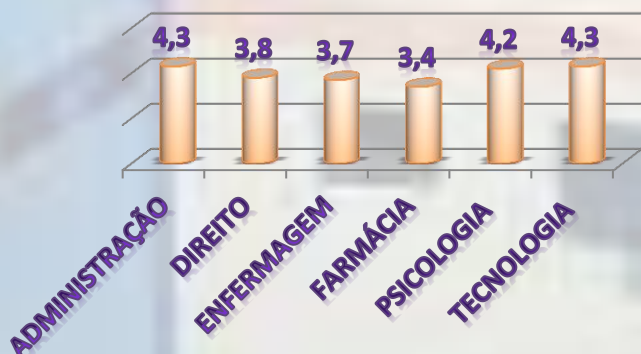

## Resultado da Avaliação 2013/1

Participação dos Acadêmicos: 690

Avaliação dos Cursos

Atendimento

Avaliação das Coordenações de Curso

Acervo

**Legenda:** 1 Muito fraco; 2 - Fraco; 3 - Regular 4 - Bom; 5 - Muito bom.