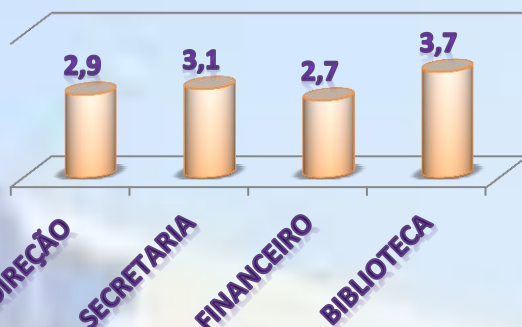

# INSTITUTO DE ENSINO SUPERIOR DE RONDÔNIA COMISSÃO PRÓPRIA DE AVALIAÇÃO

## Resultado da Avaliação 2013/1

Participação dos Acadêmicos: 690

Avaliação dos Cursos

Atendimento

Avaliação das Coordenações de Curso

Acervo

**Legenda:** 1 Muito fraco; 2 - Fraco; 3 - Regular 4 - Bom; 5 - Muito bom.